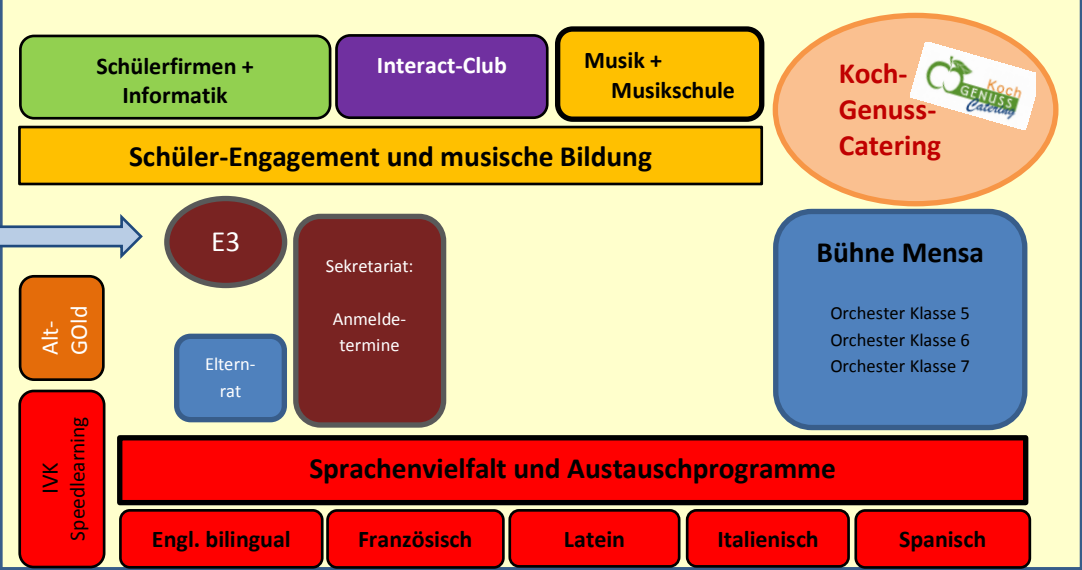

Tag der offenen Tür GYMNASIUM OLDENFELDE 19. Januar 2018

Sporthalle
(Fahrradparkplatz)

Eingang Mensa

Naturwissenschaften

Physikalische Phänomene zum Anfassen und Ausprobieren:
Physik

Hier sprudeln die Ideen:
Schüler-Forscherlabor

Wo es brodelt, raucht und zischt:
Chemie

Das große Krabbeln und mehr:
Biologie

Eingang Oldenfelder Straße

Nachmittagsbetreuung Schülerbibliothek (SB)

Skulpturen und andere Kreationen:
Kunst-Ausstellung
(auch im 1. Stock in den Kunsträumen)

Eingang zum Lehrerzimmer

Sekretariat (Anmeldetermine am Stand Mensa)

Anmeldung Februar 2018

Bühne PAula

- Band
- Theater
- und vieles mehr

Bühnenprogramm: bitte Aushänge beachten

Haupteingang Birrenkovenallee